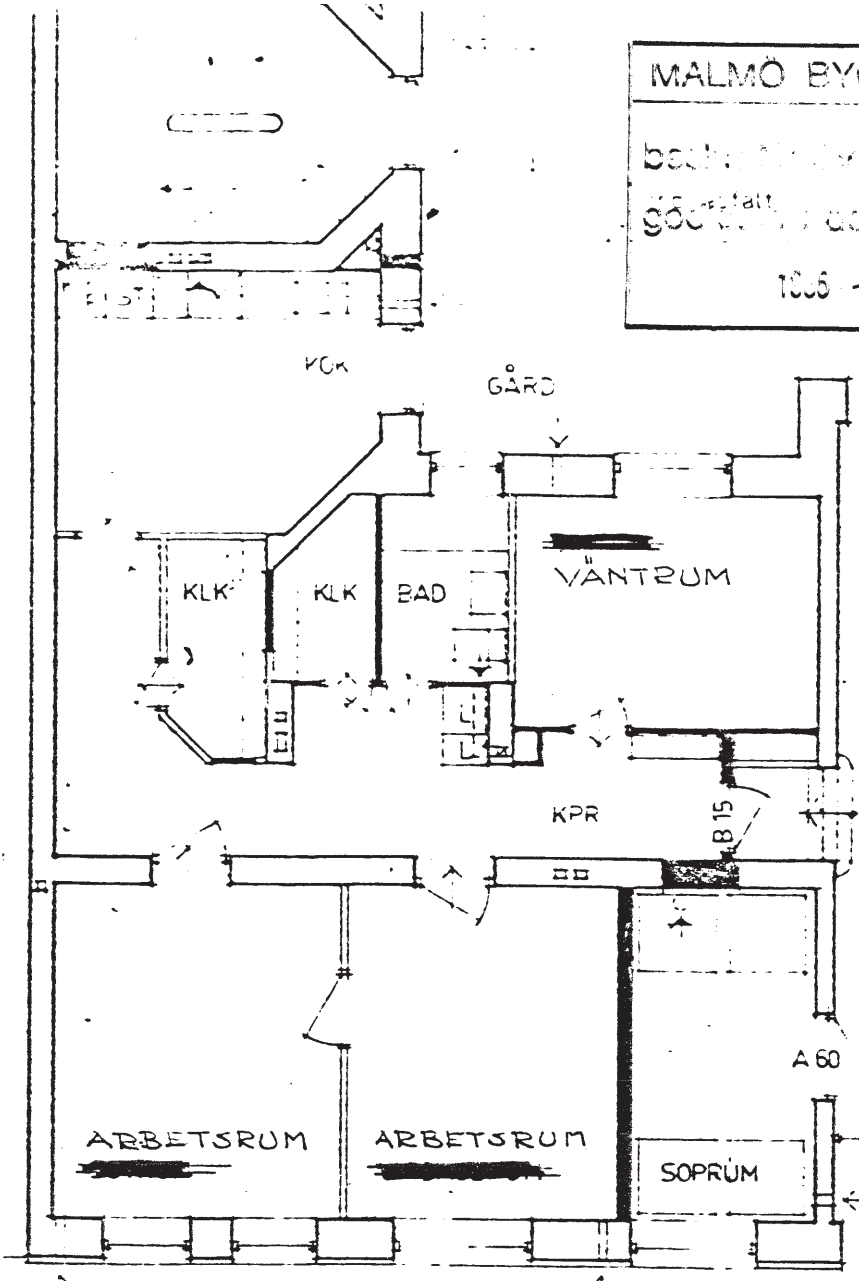

MALMÖ BYGGNADSNÄMND  
 best. nr. 565 mt. → öda  
 gösfall delegation  
 1985-04-29 *GM*

3 RUM OCH KÖK 87.4 M<sup>2</sup>

2 RUM OCH KÖK 57.6 M<sup>2</sup>

PLAN 1

ÄNGELHOLMSGATAN

LOKAL FÖR FAMILJEPEDAGOGER

ÄNGELHOLMSGATAN 5

KV FANAN 3 MALMÖ

SKALA 1:100 1985-03-25

MALMÖ BYGGNADSNÄMND  
 STADSBYGGNADSKONTORET  
 1985-04-04  
 Stadsarkitektavdelningen