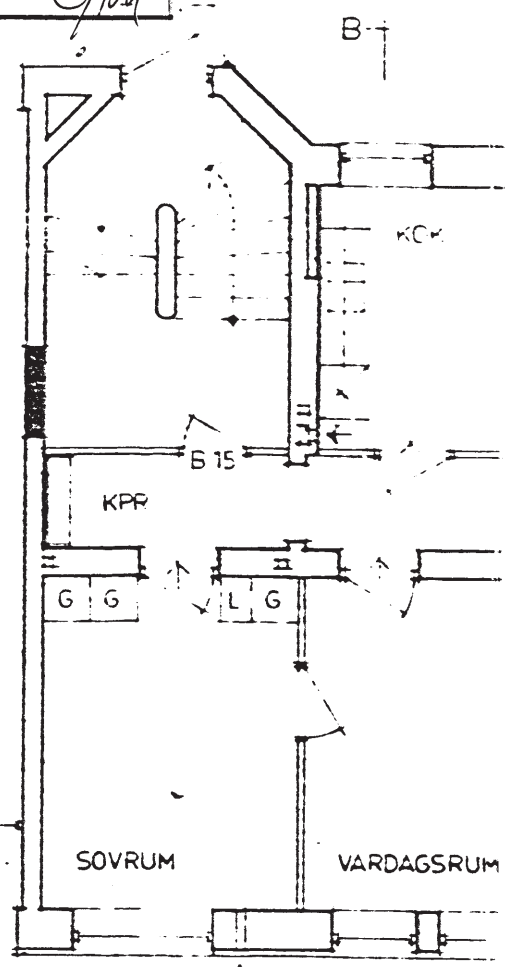

MALMÖ BYGGNADSNÄMND  
 best. nr. 565 mt. → öda  
 gösfall delegation  
 1985-04-29 *GM*

3 RUM OCH KÖK 87.4 M<sup>2</sup>

2 RUM OCH KÖK 57.6 M<sup>2</sup>

PLAN 1

ÄNGELHOLMSGATAN

LOKAL FÖR FAMILJEPEDAGOGER

ÄNGELHOLMSGATAN 5

KV FANAN 3 MALMÖ

SKALA 1:100 1985-03-25

MALMÖ BYGGNADSNÄMND  
 STADSBYGGNADSKONTORET  
 1985-04-04  
 Stadsarkitektavdelningen